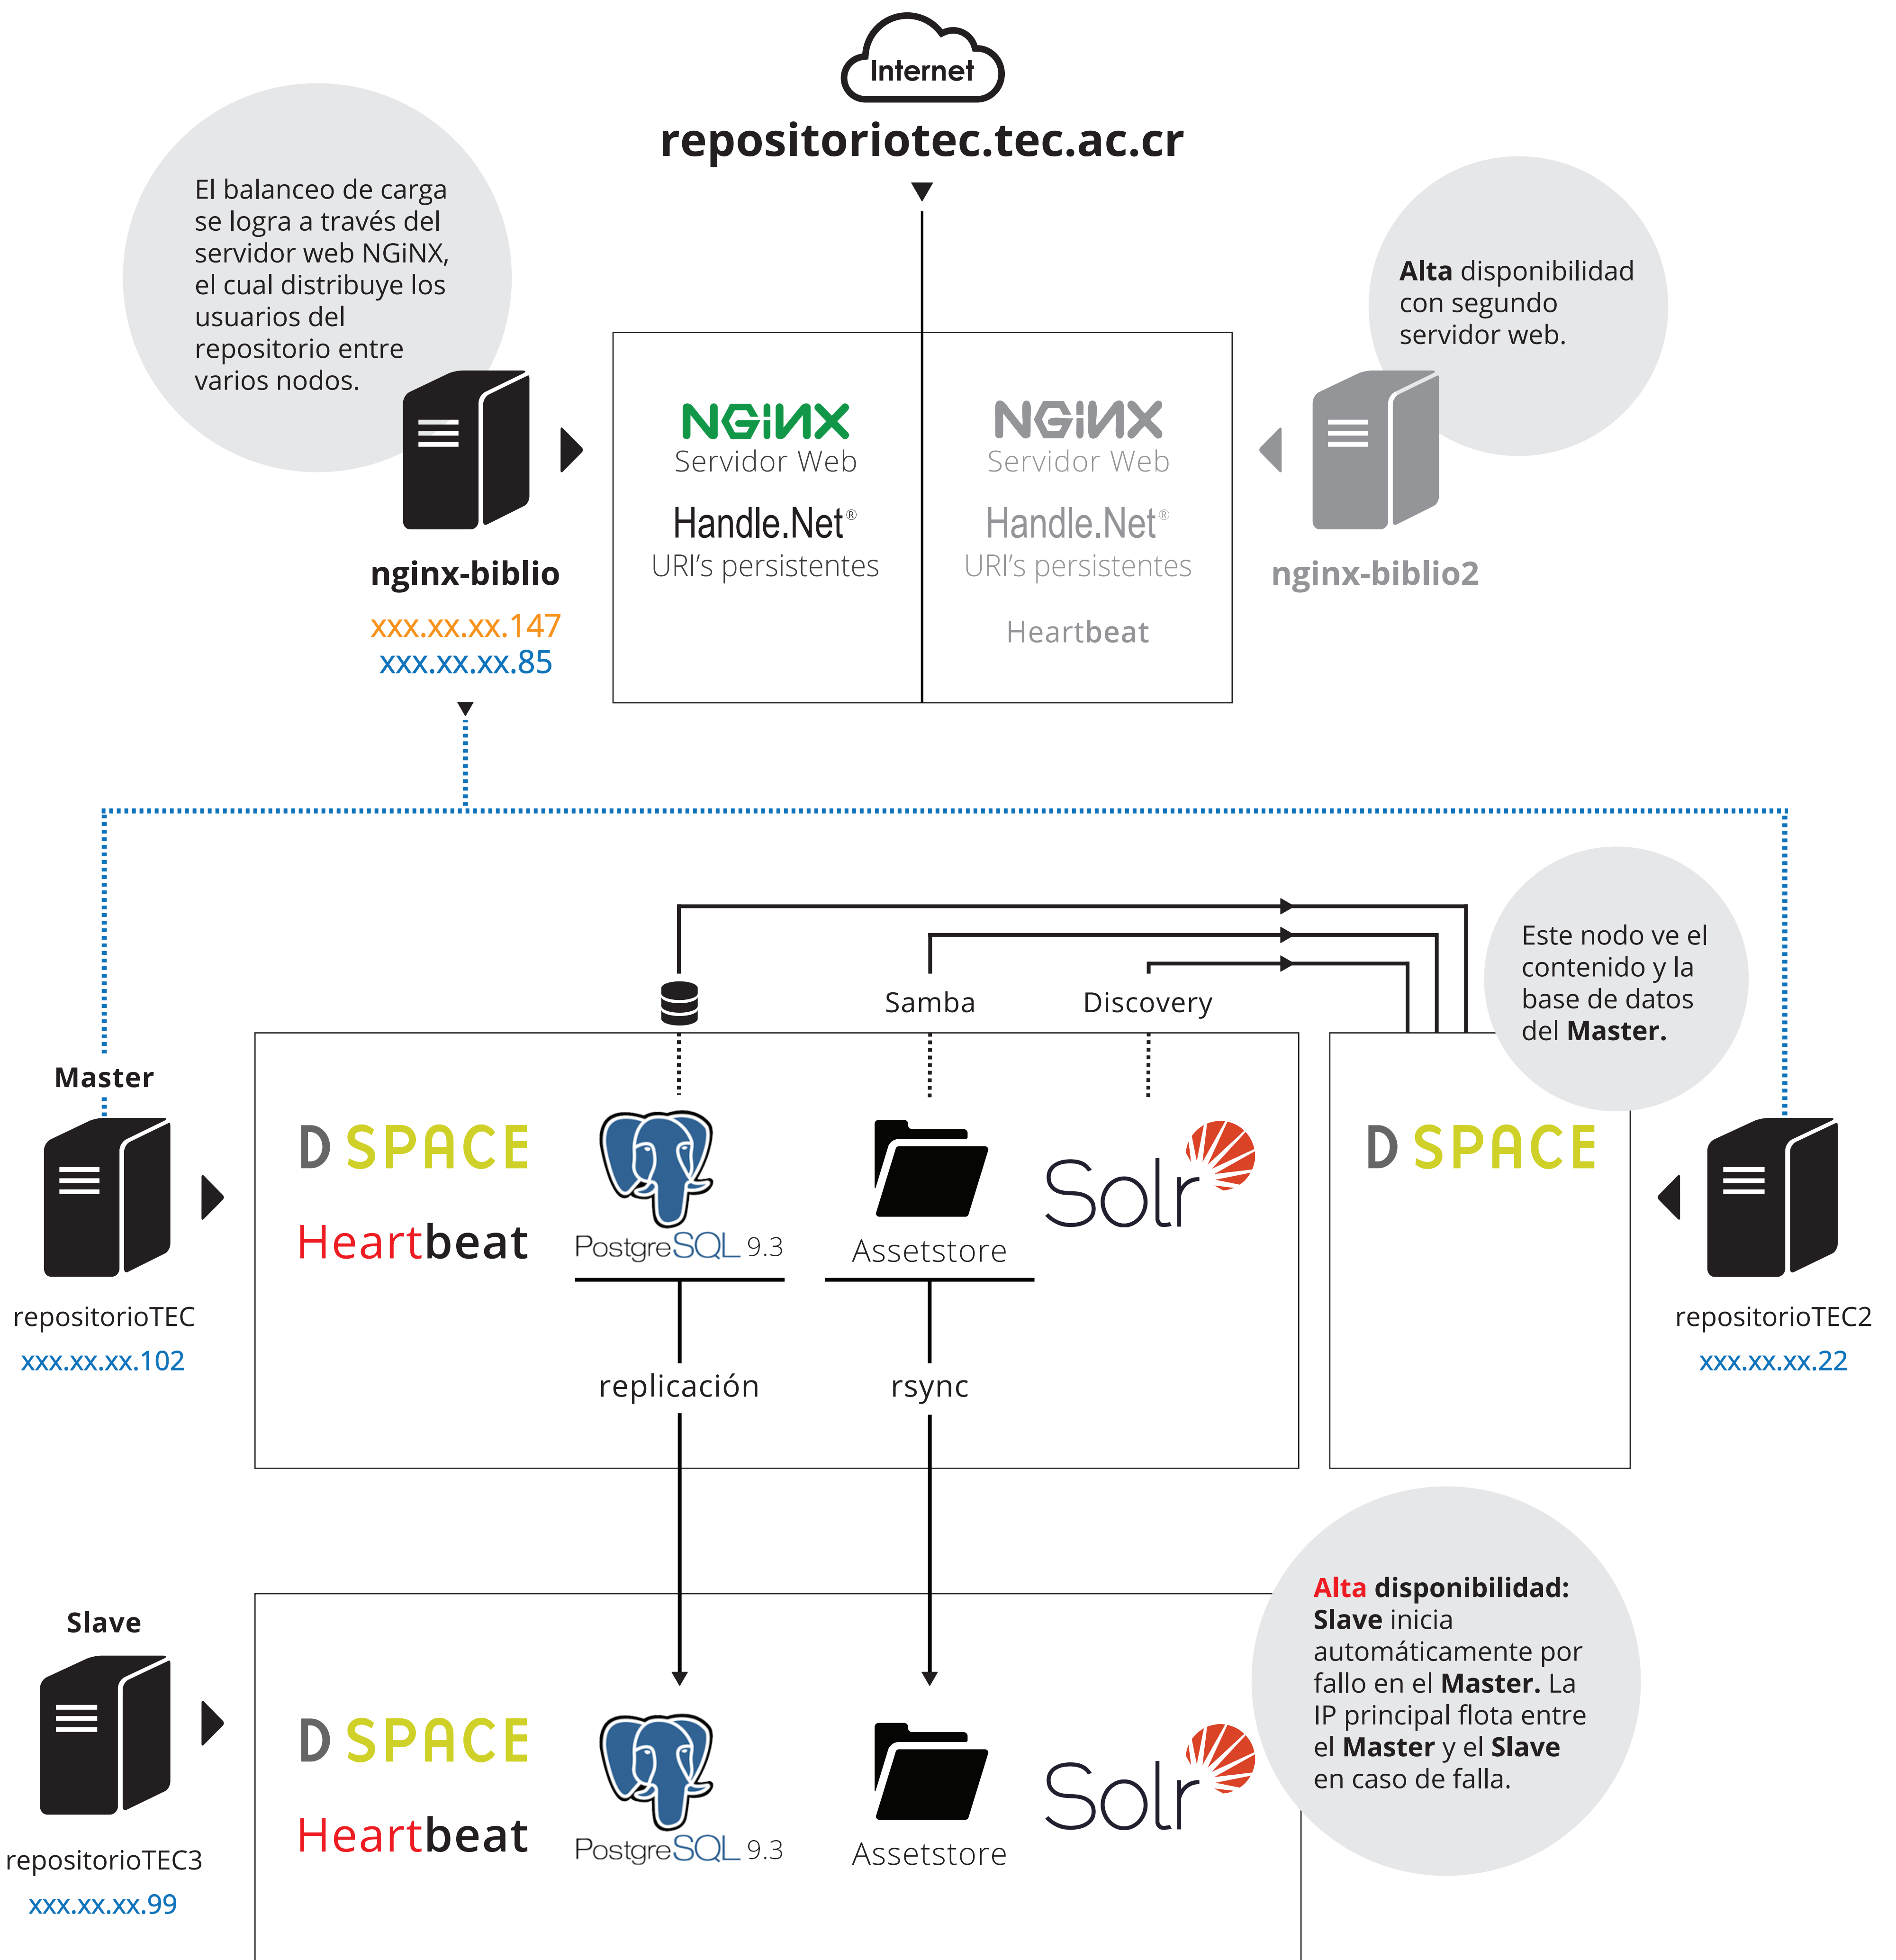

Arquitectura de Alta Disponibilidad en DSpace: Repositorio TEC

Isaac Alpízar-Chacón
TEC Digital
Instituto Tecnológico de Costa Rica
Cartago, Costa Rica
ialpizar@tec.ac.cr

Laura Meneses-Guillén
Dep. de Servicios Bibliotecarios
Instituto Tecnológico de Costa Rica
Cartago, Costa Rica
lmeneses@tec.ac.cr

V Conferencia Internacional BIREDIAL-ISTEC 2015

Simbología:

- IP Pública
- Conexiones internas
- ➔ Tráfico de datos

Glosario:

- Alta disponibilidad: Protocolo para garantizar la continuidad del servicio en caso de fallos.
- Balanceo de carga: Distribución de usuarios entre varios servidores.
- Replicación: Duplicación de información en varios servidores.
- Master / Slave: Servidor principal y servidor de respaldo.
- Heartbeat: Software para monitorear el estado de un servidor.
- Samba: Software para acceder a archivos que se encuentran en otros servidores.

Esta obra está bajo una Licencia Creative Commons Atribución 4.0 Internacional.